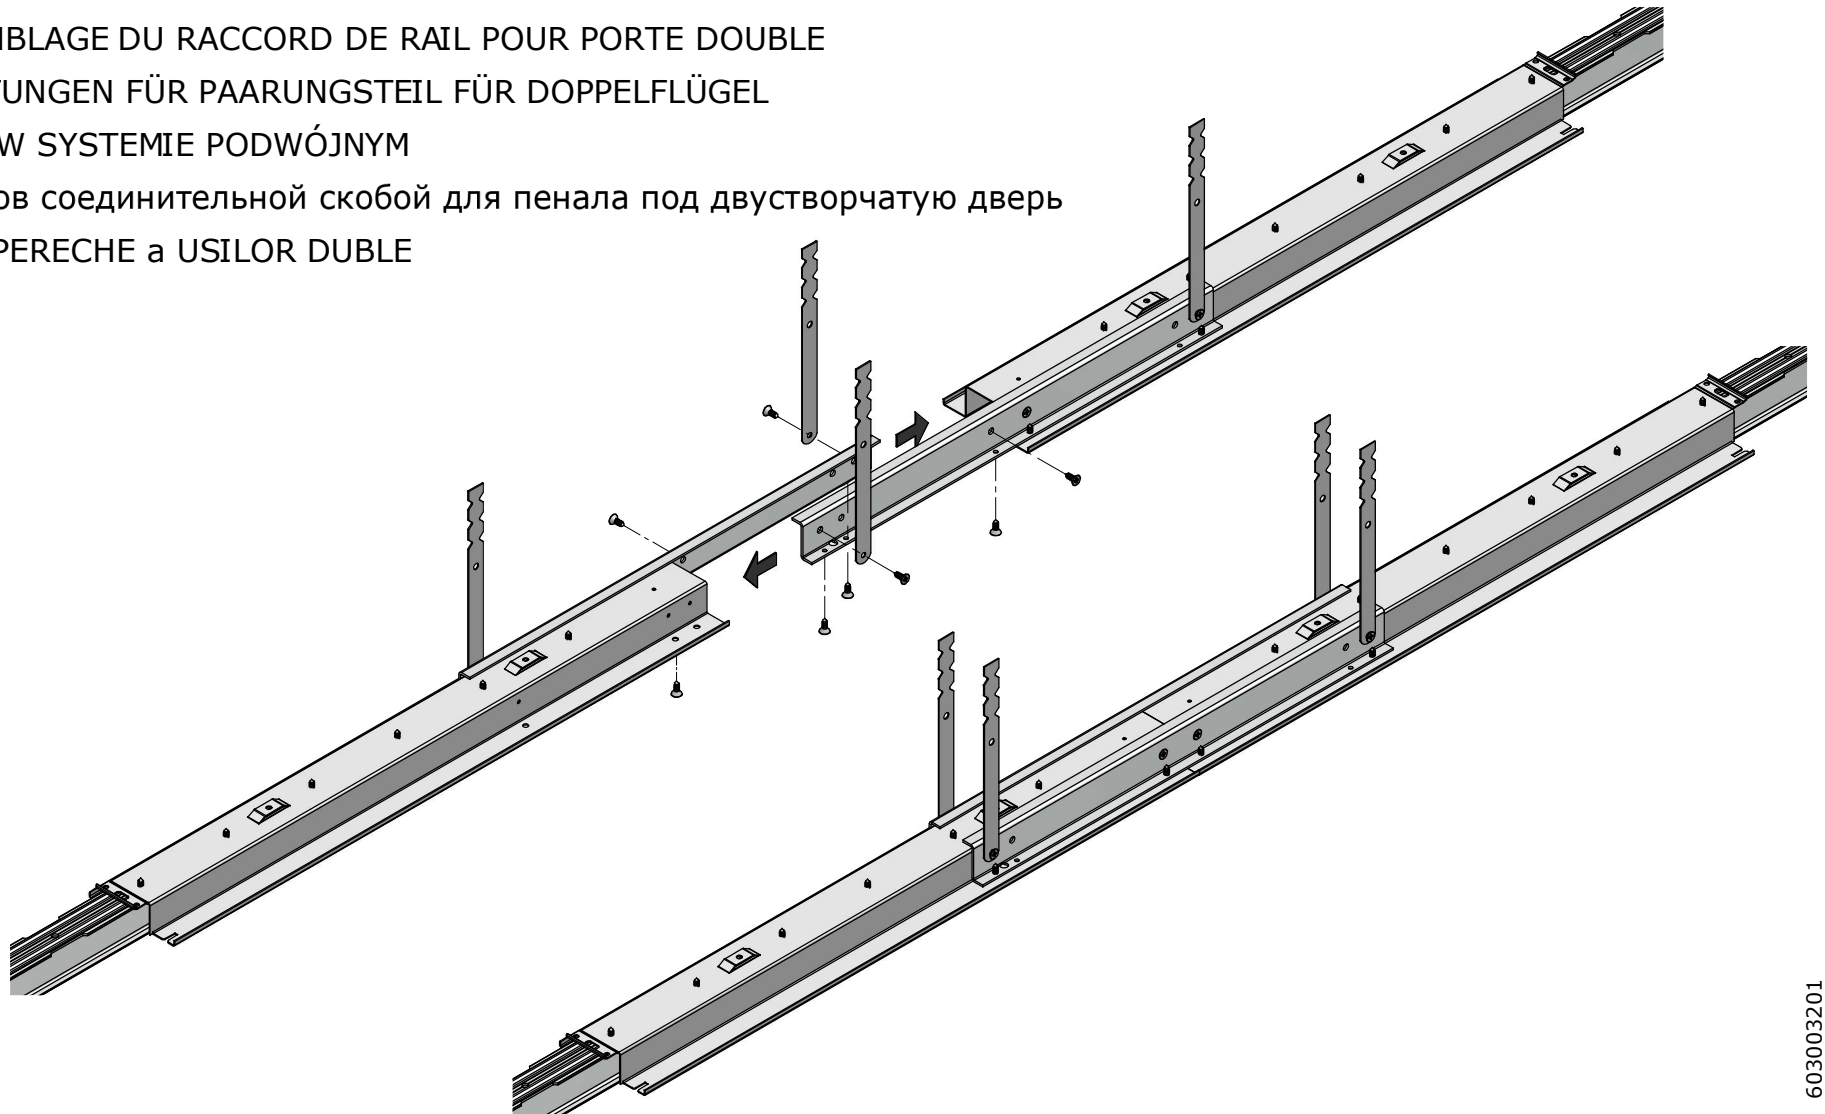

- Ⓜ IT ASSEMBLAGGIO COPPIA GIUNZIONE DOPPIA ANTA
- Ⓜ GB DOUBLE DOOR JOINING KIT ASSEMBLY
- Ⓜ PT MONTAGEM DUPLA DE JUNÇÃO FOLHA DUPLA
- Ⓜ CZ MONTÁŽNÍ NÁVOD NA SPOJKU PRO DVOUKŘÍDLO
- Ⓜ SK SPÁJANIE VODIACICH LÍŠT PUZDIER PRE DVOJKRÍDLOVÉ DVERE
- Ⓜ ES MONTAJE DEL KIT DE UNIÓN PARA DOBLE HOJA
- Ⓜ NL MONTAGEHANDLEIDING KOPPELPROFIEL T.B.V. DUBBELE DEUREN
- Ⓜ FR NOTICE D'ASSEMBLAGE DU RACCORD DE RAIL POUR PORTE DOUBLE
- Ⓜ DE MONTAGEANLEITUNGEN FÜR PAARUNGSTEIL FÜR DOPPELFLÜGEL
- Ⓜ PL ŁĄCZNIK KASET W SYSTEMIE PODWÓJNYM
- Ⓜ RU Стыковка рельсов соединительной скобой для пенала под двустворчатую дверь
- Ⓜ RO ASAMBLAREA ÎN PERECHE a USILOR DUBLE